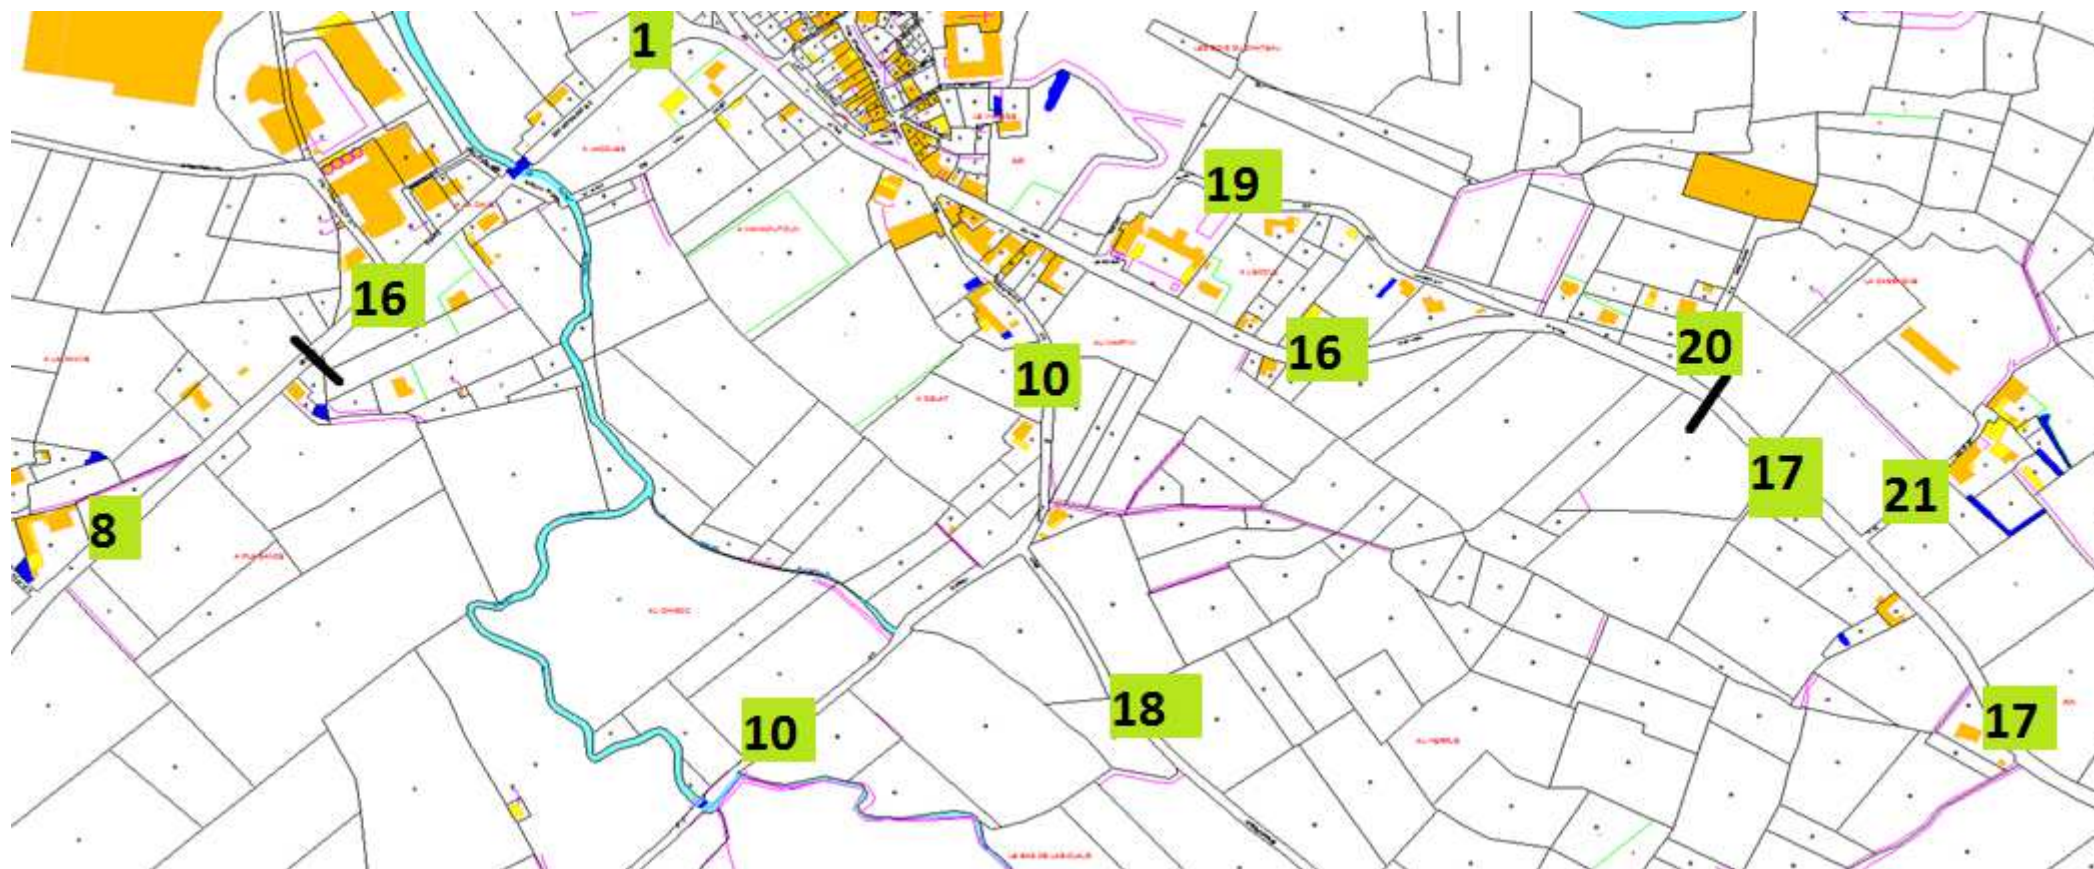

### 3 - Zone sud de la route d'Orthez

3	Route de Cadillon
8	Route du Béarn
9	Route de Viella
10	Rue du Barry
11	Impasse de Tombille

#### 4 - Zone sud de la route de Viella

9	Route de Viella
12	Route de Riscle
13	Chemin de Bisquarau
14	Route de l'Estremdébat
15	Chemin du Guit

## 5 - Village

1	Route de Saint-Germé
8	Route du Béarn
10	Rue du Barry
16	Rue Bernard de Tumapaler
17	Route de Gascogne
18	Chemin de las Claux
19	Chemin du Lamérot
20	Chemin du cimetière
21	Impasse du Catalan

## 6 – Zone Est du village

17	Route de Gascogne
22	Chemin de Sénescou
23	Route de Belair
24	Chemin de Bernichou