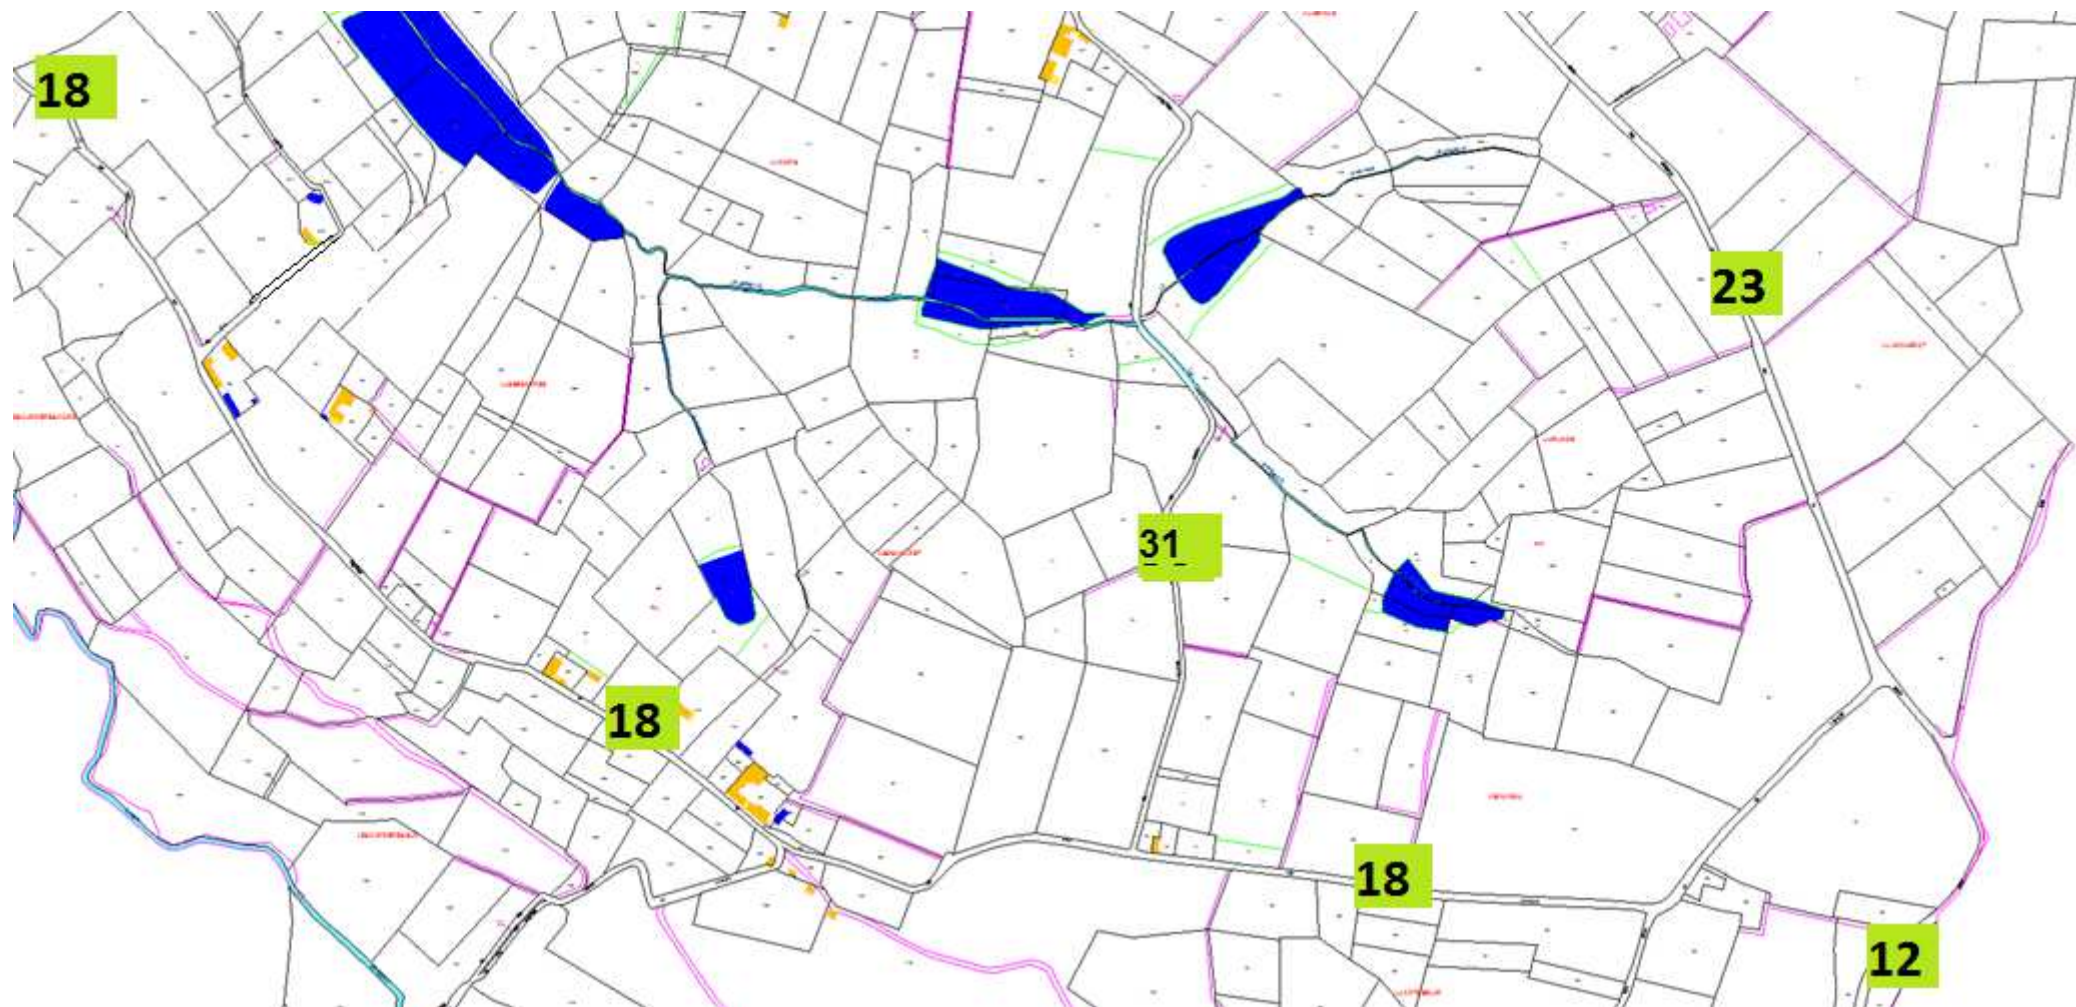

## 5 - Village

1	Route de Saint-Germé
8	Route du Béarn
10	Rue du Barry
16	Rue Bernard de Tumapaler
17	Route de Gascogne
18	Chemin de las Claux
19	Chemin du Lamérot
20	Chemin du cimetière
21	Impasse du Catalan

## 6 – Zone Est du village

17	Route de Gascogne
22	Chemin de Sénescou
23	Route de Belair
24	Chemin de Bernichou

## 7 – Zone du Boutillet et du Cos

17	Route de Gascogne
23	Route de Belair
24	Chemin de Bernichou
25	Rue du Boutillet
26	Chemin de Coste-Pelade
27	Chemin du Cos
28	Chemin de Ducastay
29	Chemin de Laounou
30	Impasse de Colère
31	Chemin de Limaris

## 9 – Zone du Signouret

12	Route de Riscle
18	Chemin de las Claux
23	Route de Belair
31	Chemin de Limaris