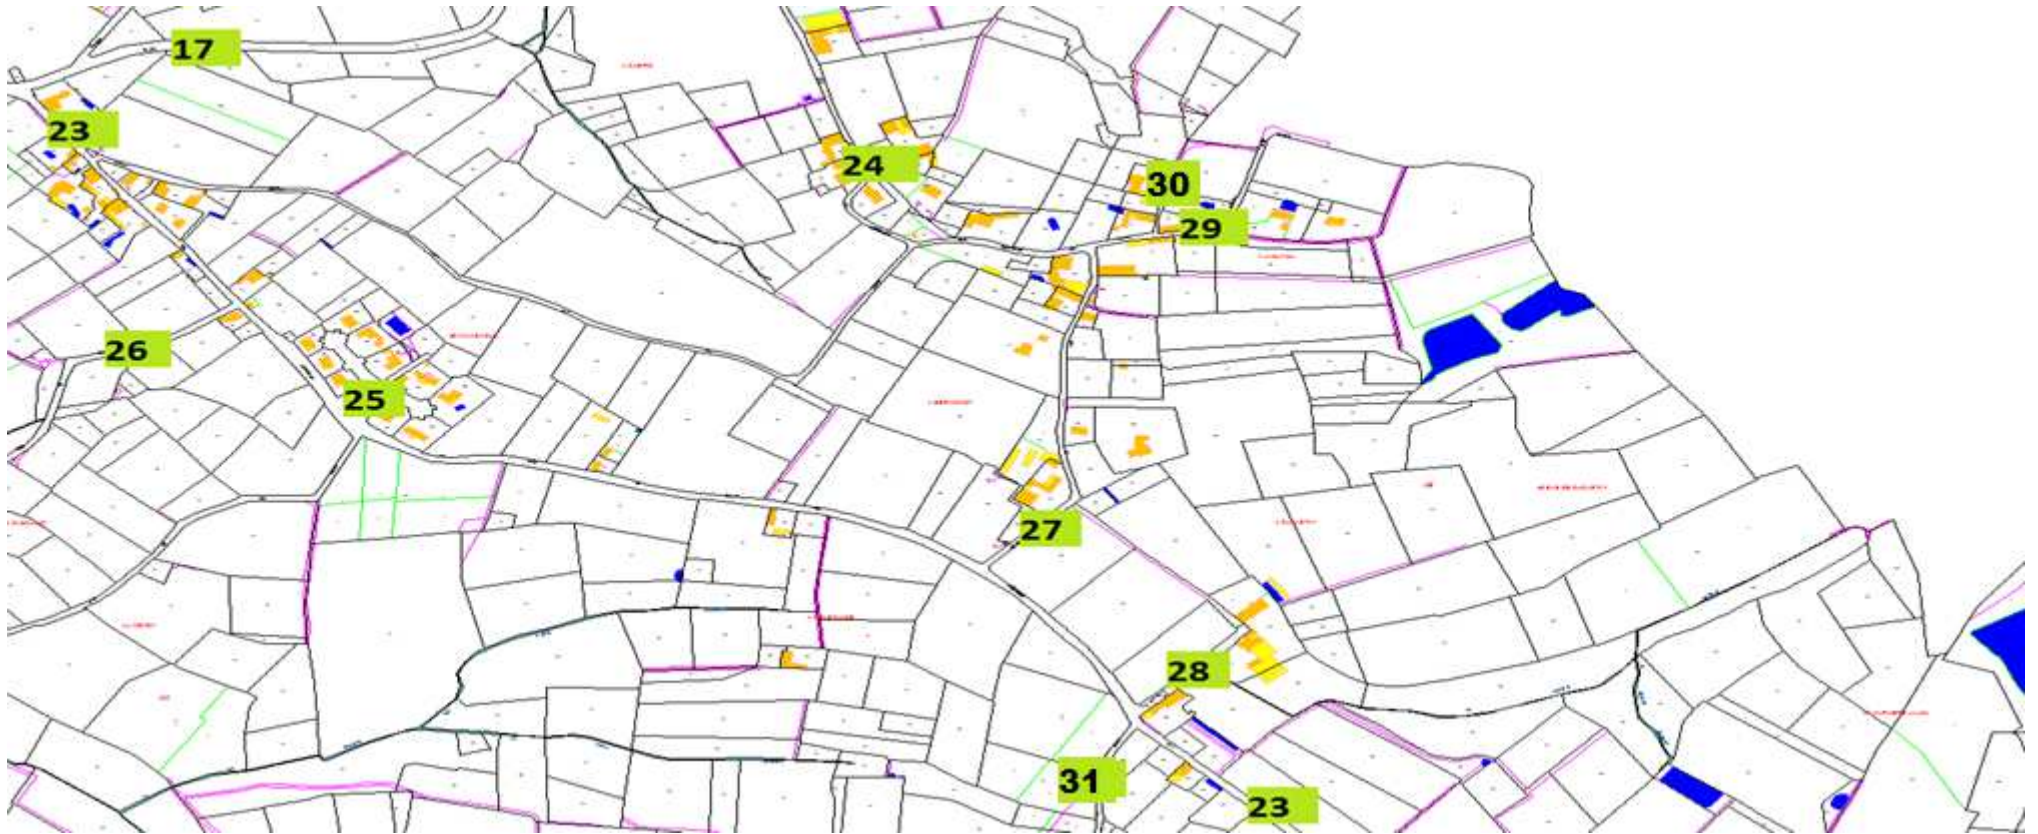

#### 4 - Zone sud de la route de Viella

9	Route de Viella
12	Route de Riscle
13	Chemin de Bisquarau
14	Route de l'Estremdébat
15	Chemin du Guit

## 5 - Village

1	Route de Saint-Germé
8	Route du Béarn
10	Rue du Barry
16	Rue Bernard de Tumapaler
17	Route de Gascogne
18	Chemin de las Claux
19	Chemin du Lamérot
20	Chemin du cimetière
21	Impasse du Catalan

## 6 – Zone Est du village

17	Route de Gascogne
22	Chemin de Sénescou
23	Route de Belair
24	Chemin de Bernichou

## 7 – Zone du Boutillet et du Cos

17	Route de Gascogne
23	Route de Belair
24	Chemin de Bernichou
25	Rue du Boutillet
26	Chemin de Coste-Pelade
27	Chemin du Cos
28	Chemin de Ducastay
29	Chemin de Laounou
30	Impasse de Colère
31	Chemin de Limaris