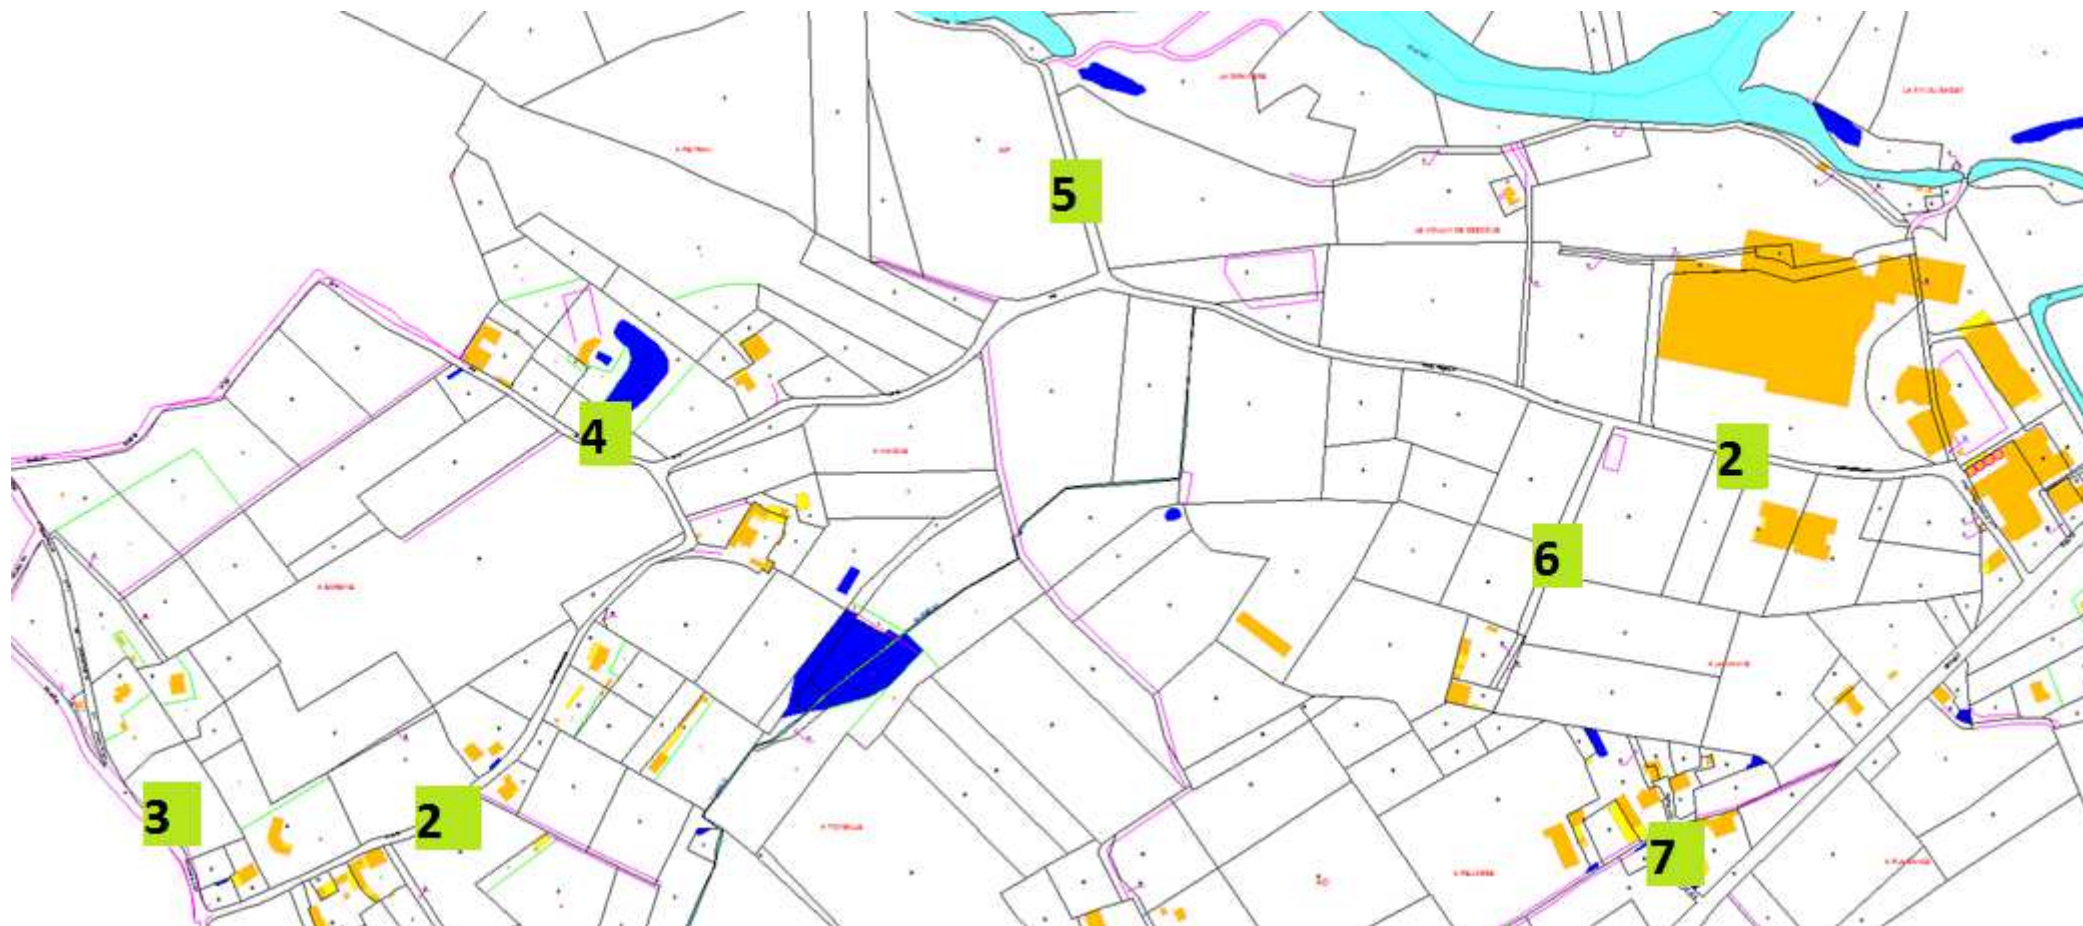

## 1 - Zone Nord Adour

1 | Route de Saint-Germé

## 2 - Zone de Cadillon

2	Route de Corneillan
3	Route de Cadillon
4	Impasse de Cazenave
5	Chemin de Saint-Aubin
6	Impasse de la Manive
7	Impasse de Pecastay

## 5 - Village

1	Route de Saint-Germé
8	Route du Béarn
10	Rue du Barry
16	Rue Bernard de Tumapaler
17	Route de Gascogne
18	Chemin de las Claux
19	Chemin du Lamérot
20	Chemin du cimetière
21	Impasse du Catalan

## 10 – Village historique

1	Route de Saint-Germé
16	Rue Bernard de Tumapaler
33	Rue de Larroquette
34	Chemin du Pic
35	Promenade Arthur Lamothe
36	Rue de la Cournère
37	Ruelle de la Peyrère
38	Passage de Bernadon
39	Chemin de Las Coustous
40	Rue de Lapeyrade
41	Rue de l'Eglise
42	Chemin des trois Canils
43	Chemin du Sadit
44	Impasse de Bazène
45	Rue Sainte-Barbe
46	Place Valéria
47	Passage des moines
48	Chemin du Saget