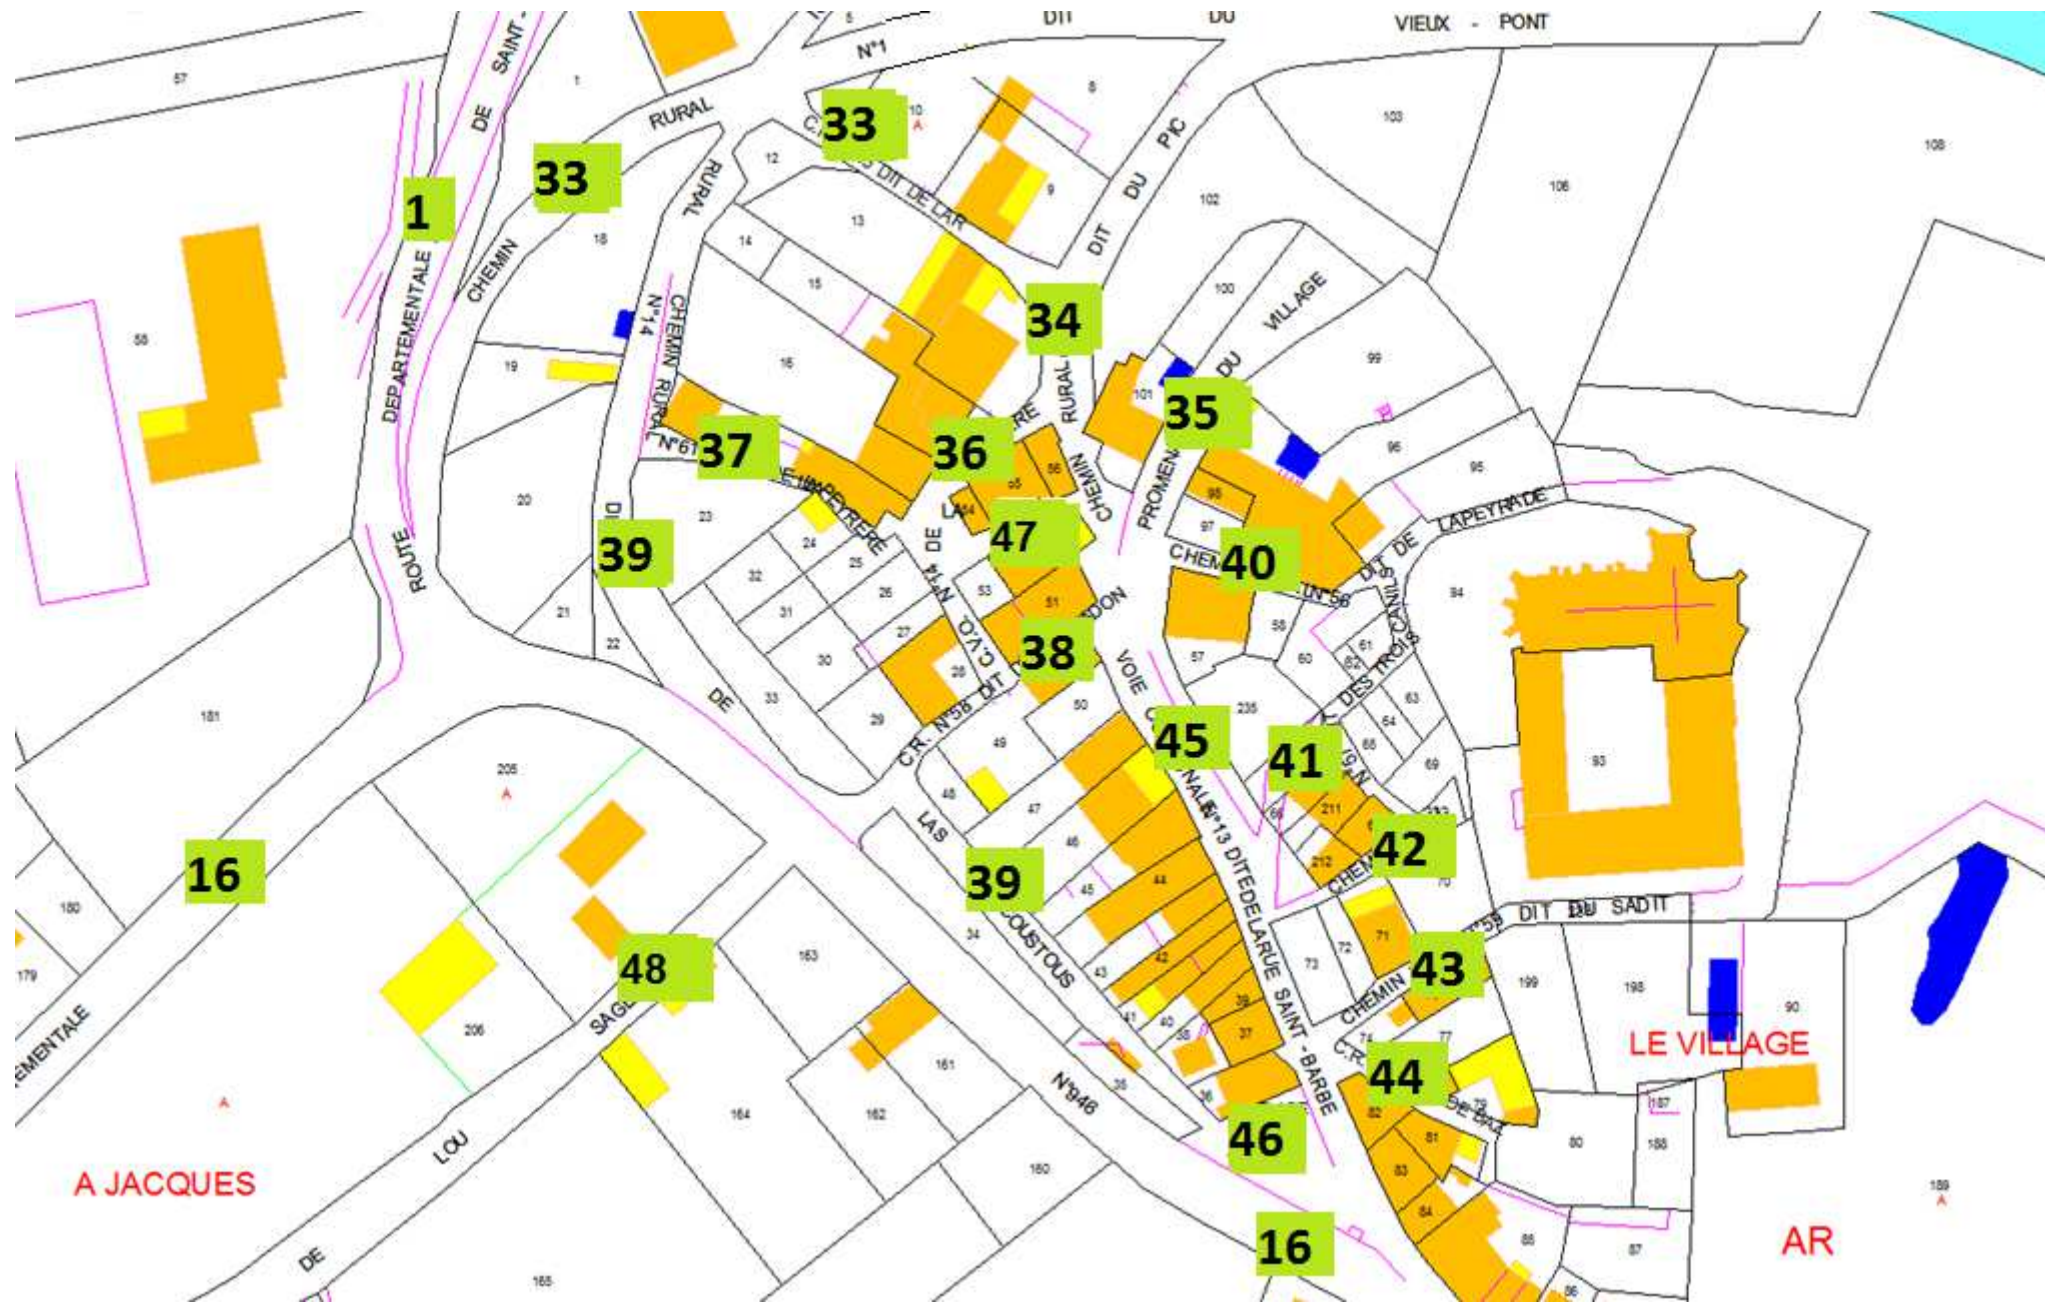

10 – Village historique

1	Route de Saint-Germé
16	Rue Bernard de Tumapaler
33	Rue de Larroquette
34	Chemin du Pic
35	Promenade Arthur Lamothe
36	Rue de la Cournère
37	Ruelle de la Peyrère
38	Passage de Bernadon
39	Chemin de Las Coustous
40	Rue de Lapeyrade
41	Rue de l'Eglise
42	Chemin des trois Canils
43	Chemin du Sadit
44	Impasse de Bazène
45	Rue Sainte-Barbe
46	Place Valéria
47	Passage des moines
48	Chemin du Saget