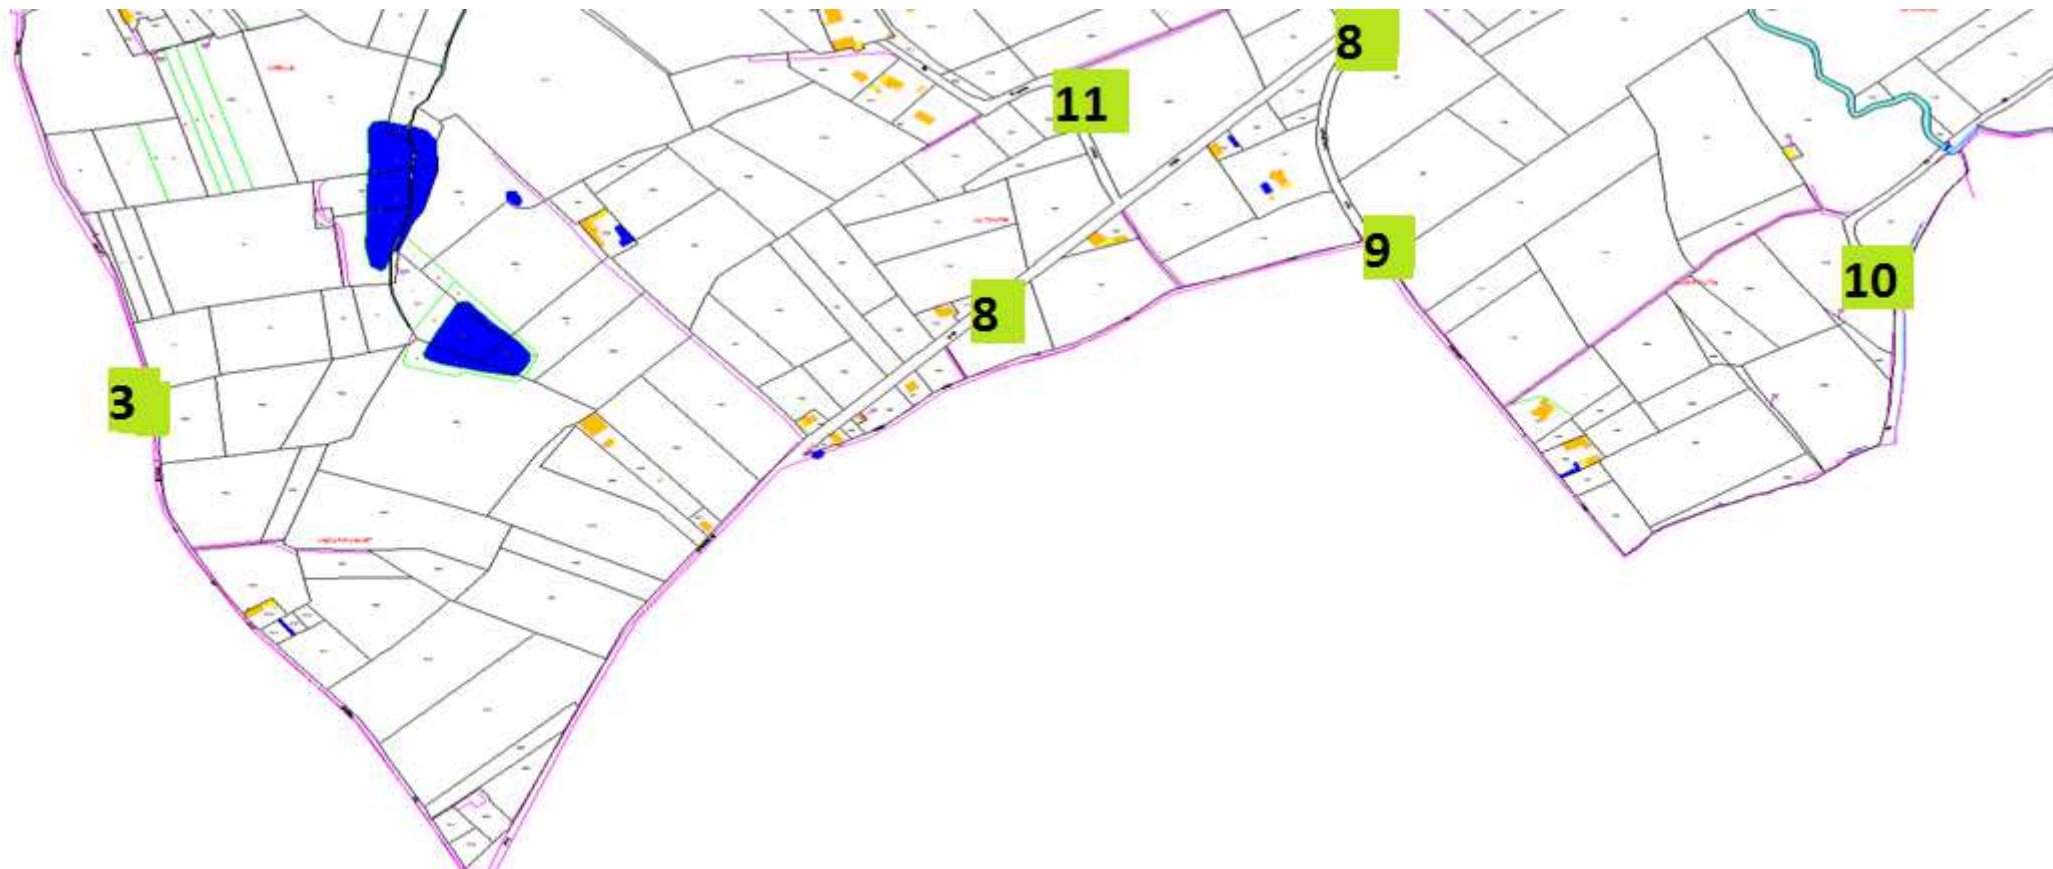

3 - Zone sud de la route d'Orthez

3	Route de Cadillon
8	Route du Béarn
9	Route de Viella
10	Rue du Barry
11	Impasse de Tombille