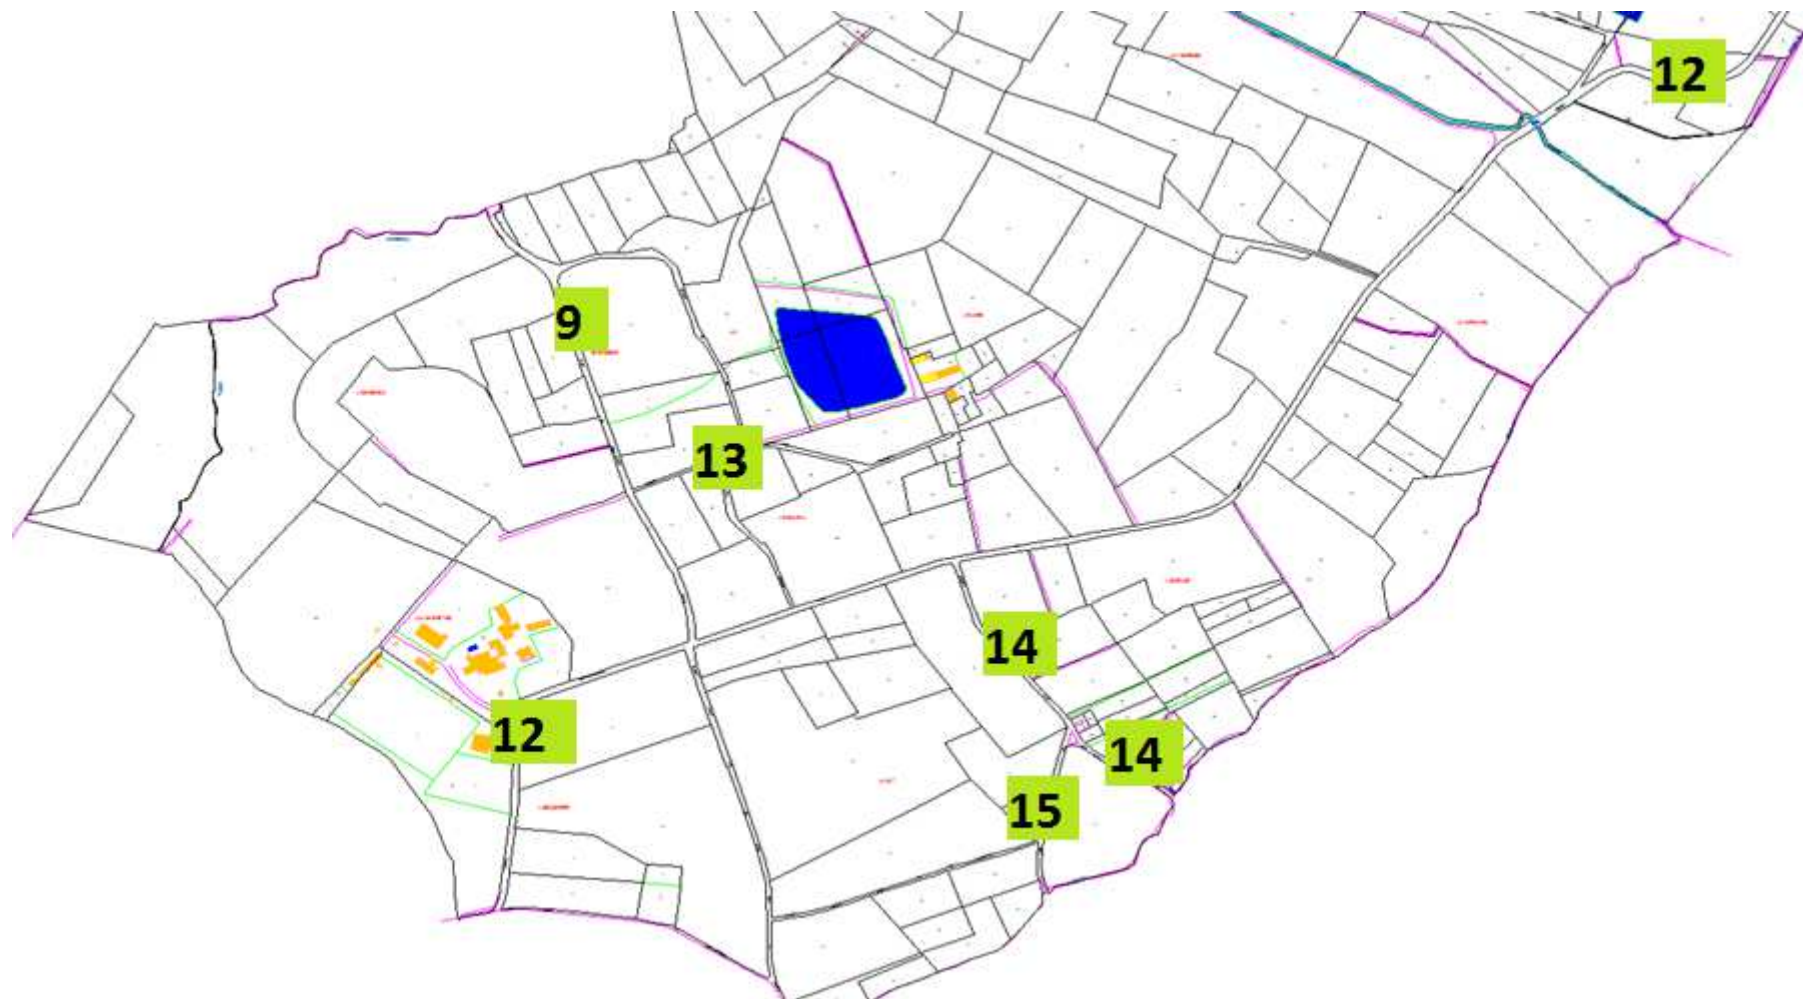

## 2 - Zone de Cadillon

2	Route de Corneillan
3	Route de Cadillon
4	Impasse de Cazenave
5	Chemin de Saint-Aubin
6	Impasse de la Manive
7	Impasse de Pecastay

### 3 - Zone sud de la route d'Orthez

3	Route de Cadillon
8	Route du Béarn
9	Route de Viella
10	Rue du Barry
11	Impasse de Tombille

#### 4 - Zone sud de la route de Viella

9	Route de Viella
12	Route de Riscle
13	Chemin de Bisquarau
14	Route de l'Estremdébat
15	Chemin du Guit

## 5 - Village

1	Route de Saint-Germé
8	Route du Béarn
10	Rue du Barry
16	Rue Bernard de Tumapaler
17	Route de Gascogne
18	Chemin de las Claux
19	Chemin du Lamérot
20	Chemin du cimetière
21	Impasse du Catalan