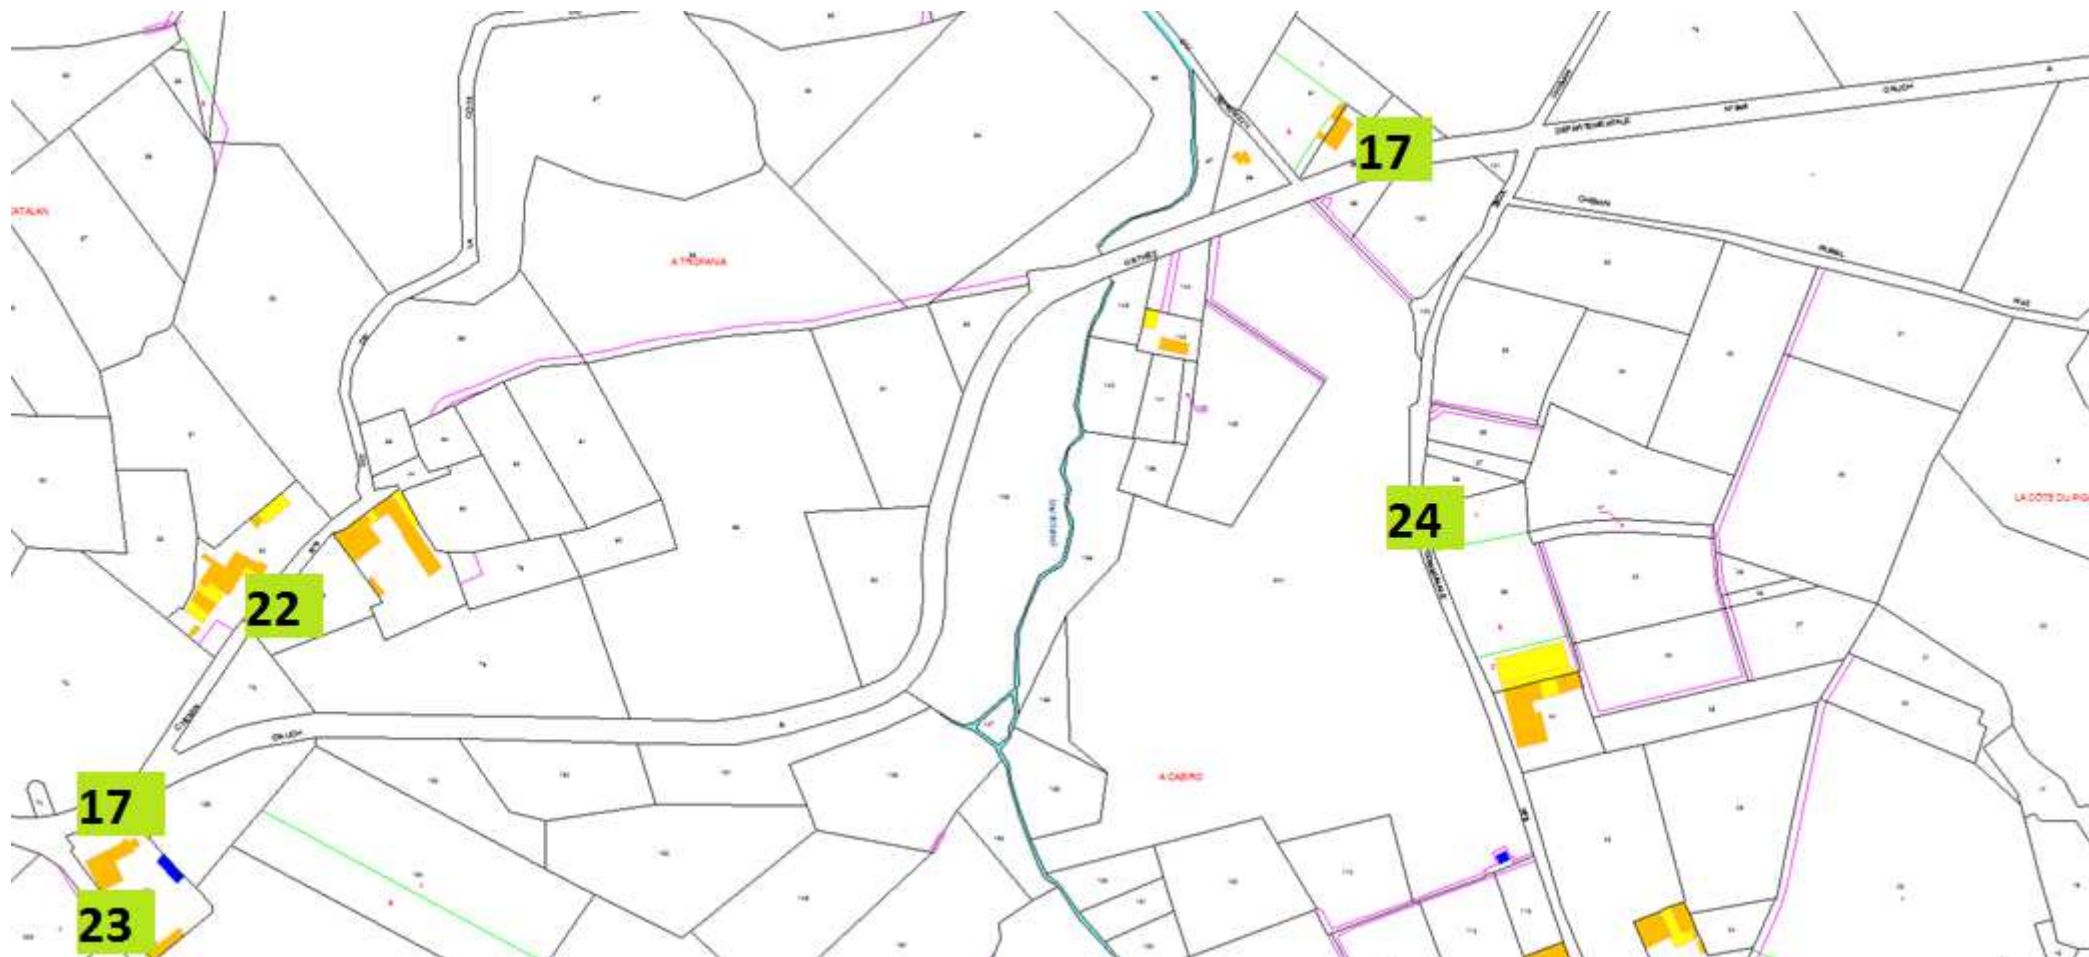

### 3 - Zone sud de la route d'Orthez

3	Route de Cadillon
8	Route du Béarn
9	Route de Viella
10	Rue du Barry
11	Impasse de Tombille

#### 4 - Zone sud de la route de Viella

9	Route de Viella
12	Route de Riscle
13	Chemin de Bisquarau
14	Route de l'Estremdébat
15	Chemin du Guit

## 5 - Village

1	Route de Saint-Germé
8	Route du Béarn
10	Rue du Barry
16	Rue Bernard de Tumapaler
17	Route de Gascogne
18	Chemin de las Claux
19	Chemin du Lamérot
20	Chemin du cimetière
21	Impasse du Catalan

## 6 – Zone Est du village

17	Route de Gascogne
22	Chemin de Sénescou
23	Route de Belair
24	Chemin de Bernichou